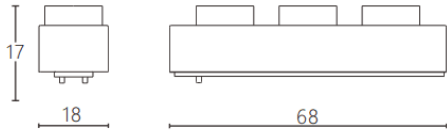

**Linear Grid**

<b>Código artículo</b>	<b>86.TL27.1421.01</b>
<b>Tipo de producto</b>	<b>Indoor</b>
<b>Categoría</b>	<b>Proyectores a carril</b>
<b>Familia</b>	<b>CABINET</b>
<b>Subfamilia</b>	<b>Linear Grid</b>
<b>Pictograms</b>	

<b>Dimensions</b>	
<b>Product dimensions (mm)</b>	<b>L68*W18*H17mm</b>

**Esquema**

<b>Producto</b>	
<b>Potencia real (W)</b>	<b>3</b>
<b>Flujo luminoso real (lm)</b>	<b>300</b>
<b>Eficacia luminosa (lm/W)</b>	<b>100</b>
<b>Ángulo de apertura</b>	<b>25º</b>
<b>Equipo</b>	<b>ON-OFF, No-dim</b>
<b>Vida media (h)</b>	<b>50000hrs L80 B10</b>
<b>Temperatura de color (K)</b>	<b>4000</b>
<b>Consistencia de color (SDCM)</b>	<b>SDCM3</b>
<b>CRI</b>	<b>90</b>